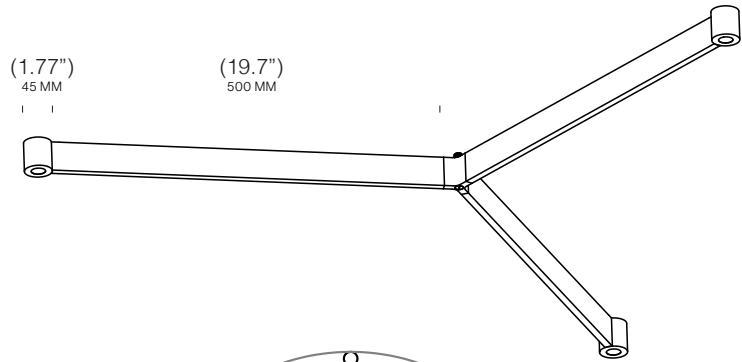

## SUSPENSION

TYPE:

PROJECT NAME:

GRID ARMS S

GRID ARMS M

GRID GLOBE ARMS S

GRID GLOBE ARMS M

SPECIFICATION SHEET