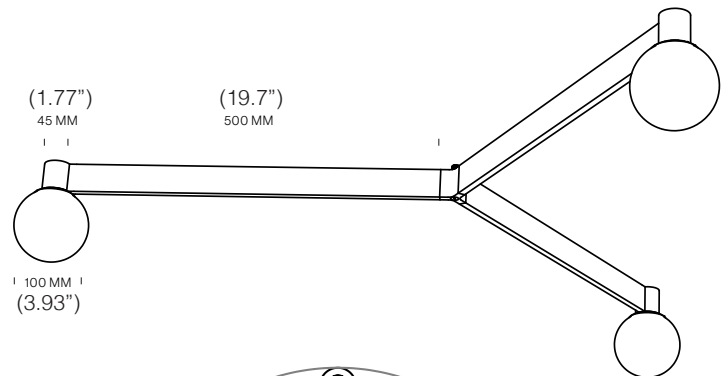

## SUSPENSION

TYPE:

PROJECT NAME:

GRID ARMS S

GRID ARMS M

GRID GLOBE ARMS S

GRID GLOBE ARMS M

SPECIFICATION SHEET