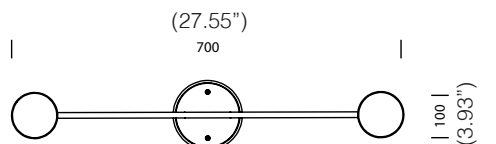

BOW SPH I S

(1.96" x Ø4.72")
50 (D120) | |
max. 2500
(98.42")

(3.93")
| 100 |

(19.68")
500

| 100 |
(3.93")

BOW SPH I M

(1.96" x Ø4.72")
50 (D120) | |

max. 2500
(98.42")

(3.93")
| 100 |

(27.55")
700

| 100 |
(3.93")

BOW SPH I L

(1.96" x Ø4.72")
50 (D120) | |

max. 2500
(98.42")

(3.93")
| 100 |

(35.82")
910