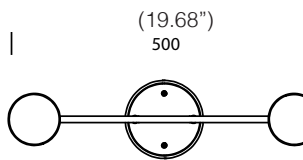

BOW SPH I S

(1.96" x Ø4.72")
50 (D120) | |
max. 2500
(98.42")

(3.93")
| 100 |

(19.68")
500

| 100 |
(3.93")

BOW SPH I M

(1.96" x Ø4.72")
50 (D120) | |

max. 2500
(98.42")

(3.93")
| 100 |

(27.55")
700

| 100 |
(3.93")

BOW SPH I L

(1.96" x Ø4.72")
50 (D120) | |

max. 2500
(98.42")

(3.93")
| 100 |

(35.82")
910