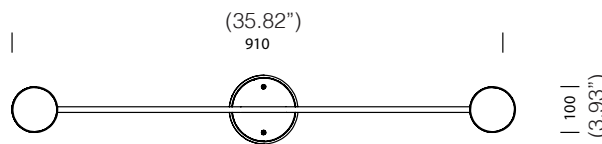

BOW SPH I S

(1.96" x Ø4.72")
50 (D120) | |
max. 2500
(98.42")

(3.93")
| 100 |

(19.68")
500

| 100 |
(3.93")

BOW SPH I M

(1.96" x Ø4.72")
50 (D120) | |

max. 2500
(98.42")

(3.93")
| 100 |

(27.55")
700

| 100 |
(3.93")

BOW SPH I L

(1.96" x Ø4.72")
50 (D120) | |

max. 2500
(98.42")

(3.93")
| 100 |

(35.82")
910